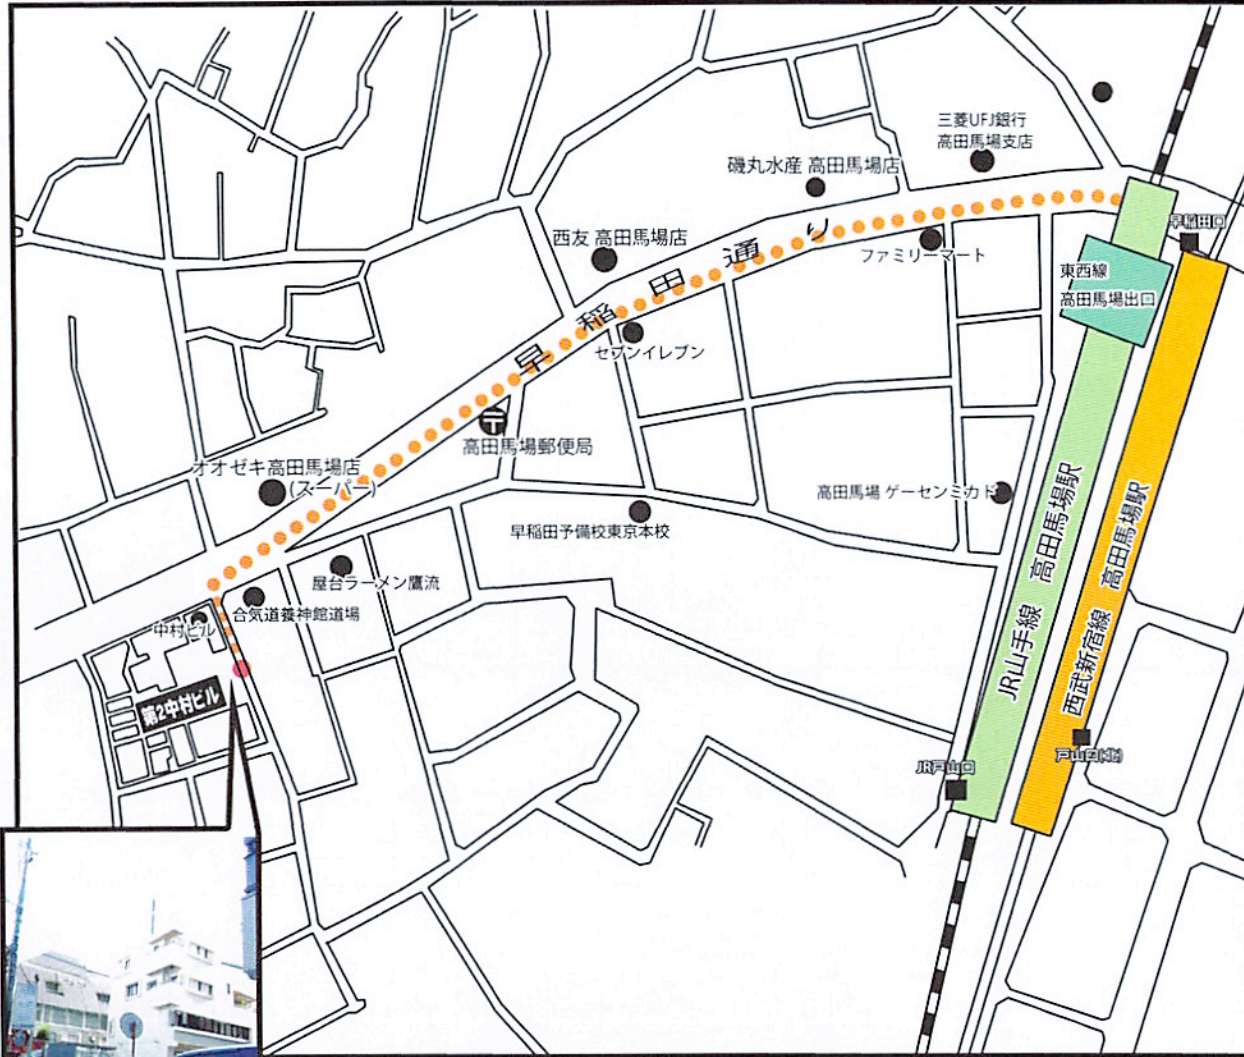

## 【事務所への行き方】

■JR山手線・西武新宿線・地下鉄東西線  
早稲田口より徒歩約5分

- ・早稲田口を出たら三菱UFJ銀行を右手に見ながら早稲田通りを進みます。
- ・高田馬場郵便局を越え、「中村ビル」の手前の道を左手に入ってください。
- ・「2nd Nakamura Bld.」と書かれた大きな看板があるので、その敷地内にある駐車場を通り抜け奥まで進んでください。

■この看板の中の敷地になります。  
駐車場を通り抜け奥に進んでください。

・この扉に入って進み突き当りを右が事務所です。